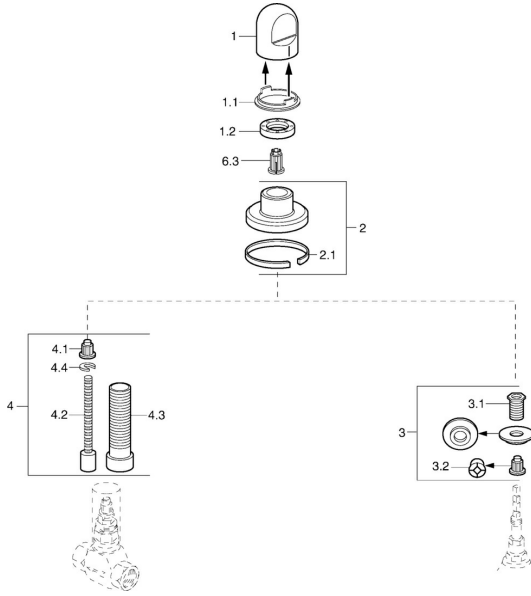

## Reserveonderdelen

### SP02289135

	Naam	Code
1	Hendel Wit <span>Stopgezet</span>	59910364
1	Hendel Chroom	59910363
1.1	Ring	59910941
1.2	, M24x1.5	59910159
2	Afdekplaat Chroom/Satijn <span>Stopgezet</span>	59910095
2	Afdekplaat, d 70 mm Chroom	59910094
2	Afdekplaat Wit <span>Stopgezet</span>	59910096
2.1	Rubberen pakking	59912463
3	Adapter	59911033
3.1	Schroefdraad tepel, M12x1/M15x1, AF17	59902708
3.2	Adapter Blauw	59911052
4	Inbouwverlengstuk compleet, 80 mm	59910424
4.1	Adapter Wit	59910235
4.2	Binnenwerk buis	59910379
4.3	Schroefmof, M24x1.5	59910100
4.4	Ring	59910694