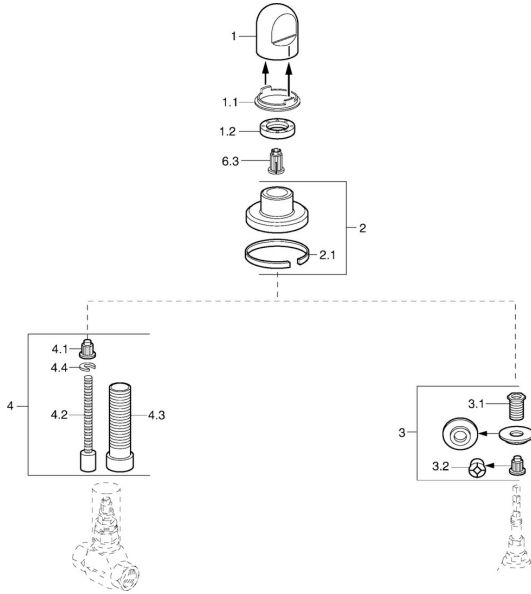

## Parti di ricambio

### SP02289135

	Nome	Codice
1	Maniglia Bianco <b>Fuori produzione</b>	59910364
1	Maniglia Cromo	59910363
1.1	Anello	59910941
1.2	, M24x1.5	59910159
2	Piastra Cromo/Satinato <b>Fuori produzione</b>	59910095
2	Piastra, d 70 mm Cromo	59910094
2	Piastra Bianco <b>Fuori produzione</b>	59910096
2.1	Guarnizione di gomma	59912463
3	Adapter	59911033
3.1	Capuzzolo filetto, M12x1/M15x1, AF17	59902708
3.2	Adapter Blu	59911052
4	Prolunga, 80 mm	59910424
4.1	Adapter Bianco	59910235
4.2	Inside spindle	59910379
4.3	Bussola filettata, M24x1.5	59910100
4.4	Anello	59910694