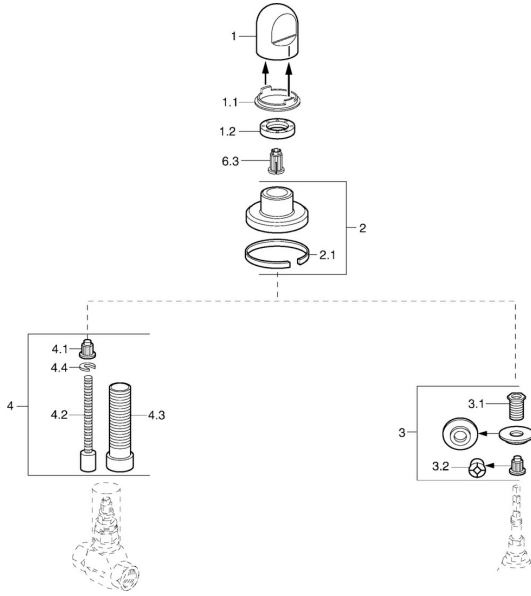

EAN: 4015474610293
static.hansa.com/0228913593

Ersatzteile

SP02289135

	Name	Art.-Nr.
1	Griff Weiss Ausgelaufen	59910364
1	Griff Chrom	59910363
1.1	Ring	59910941
1.2	Scheibe, M24x1.5	59910159
2	Rosette Chrom/Seidenmatt Ausgelaufen	59910095
2	Rosette, d 70 mm Chrom	59910094
2	Rosette Weiss Ausgelaufen	59910096
2.1	Gummidichtung	59912463
3	Adapter	59911033
3.1	Gewindenippel, M12x1/M15x1, AF17	59902708
3.2	Adapter Blau	59911052
4	Verlängerungssatz, 80 mm	59910424
4.1	Adapter Weiss	59910235
4.2	Spindel kpl. lang	59910379
4.3	Gewindehülse, M24x1.5	59910100
4.4	Ring	59910694