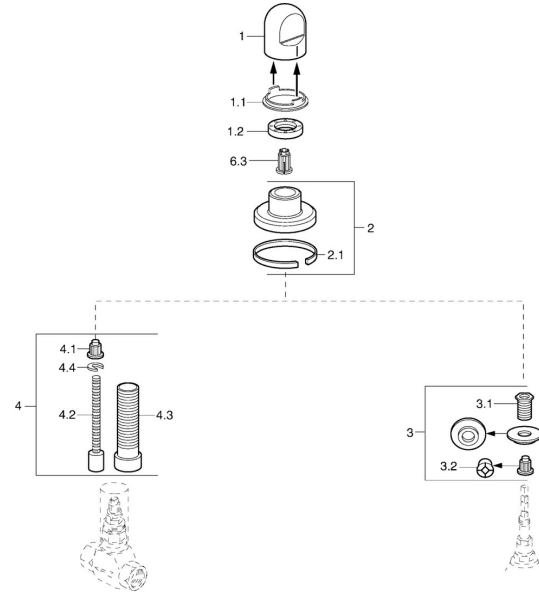

EAN: 4015474610293
static.hansa.com/0228913593

Náhradní díly

SP02289135

	Název	Kód
1	Ovládací páka Bílá Ukončeno	59910364
1	Ovládací páka Chrom	59910363
1.1	Kroužek	59910941
1.2	, M24x1.5	59910159
2	Kryt příruby Chrom/saténová Ukončeno	59910095
2	Kryt příruby, d 70 mm Chrom	59910094
2	Kryt příruby Bílá Ukončeno	59910096
2.1	Gumové těsnění	59912463
3	Adaptér	59911033
3.1	Závit bradavky, M12x1/M15x1, AF17	59902708
3.2	Adaptér Modrá	59911052
4	Nástavec-sada, 80 mm	59910424
4.1	Adaptér Bílá	59910235
4.2	Vnitřní vřeteno	59910379
4.3	Casquillo roscado, M24x1.5	59910100
4.4	Kroužek	59910694