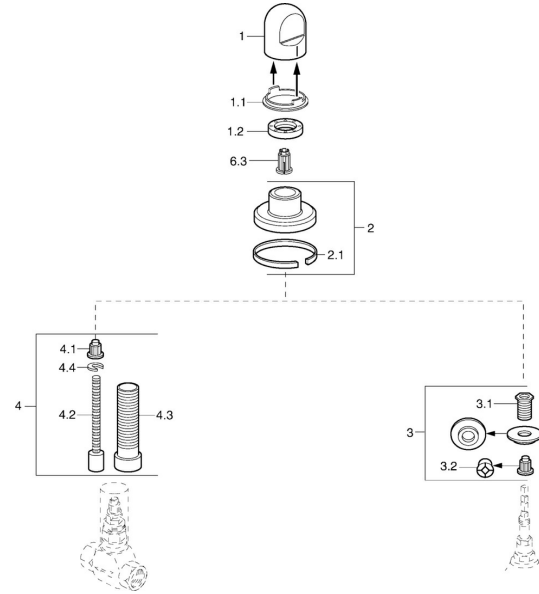

EAN: 4015474610286
static.hansa.com/0228913592

Náhradné diely

SP02289135

	Názov	Kód
1	Rukoväť Biela Ukončené	59910364
1	Rukoväť Chróm	59910363
1.1	Krúžok	59910941
1.2	, M24x1.5	59910159
2	Kryt príruby Chróm/Saténová Ukončené	59910095
2	Kryt príruby, d 70 mm Chróm	59910094
2	Kryt príruby Biela Ukončené	59910096
2.1	Gumové tesnenie	59912463
3	Adaptér	59911033
3.1	Závit bradavky, M12x1/M15x1, AF17	59902708
3.2	Adaptér Modrá	59911052
4	Nadstavňý segment, 80 mm	59910424
4.1	Adaptér Biela	59910235
4.2	Vnútorňé vreteno	59910379
4.3	Závitové puzdro, M24x1.5	59910100
4.4	Krúžok	59910694