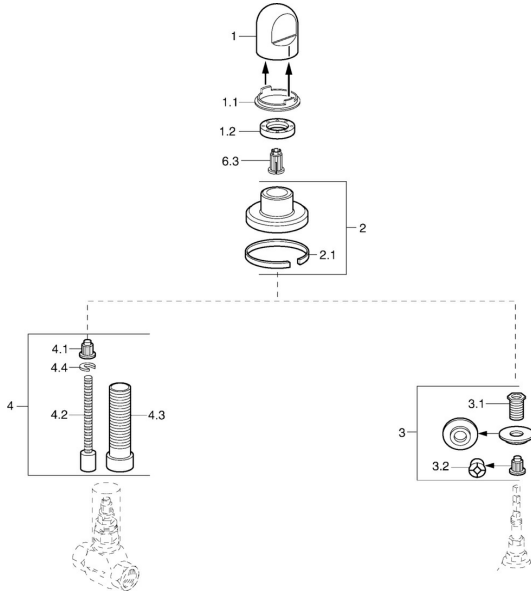

EAN: 4015474610286
static.hansa.com/0228913592

Reserveonderdelen

SP02289135

| | Naam | Code |
|-----|-------------------------------------------------|----------|
| 1 | Hendel Wit Stopgezet | 59910364 |
| 1 | Hendel Chroom | 59910363 |
| 1.1 | Ring | 59910941 |
| 1.2 | , M24x1.5 | 59910159 |
| 2 | Afdekplaat Chroom/Satijn Stopgezet | 59910095 |
| 2 | Afdekplaat, d 70 mm Chroom | 59910094 |
| 2 | Afdekplaat Wit Stopgezet | 59910096 |
| 2.1 | Rubberen pakking | 59912463 |
| 3 | Adapter | 59911033 |
| 3.1 | Schroefdraad tepel, M12x1/M15x1, AF17 | 59902708 |
| 3.2 | Adapter Blauw | 59911052 |
| 4 | Inbouwverlengstuk compleet, 80 mm | 59910424 |
| 4.1 | Adapter Wit | 59910235 |
| 4.2 | Binnenwerk buis | 59910379 |
| 4.3 | Schroefmof, M24x1.5 | 59910100 |
| 4.4 | Ring | 59910694 |