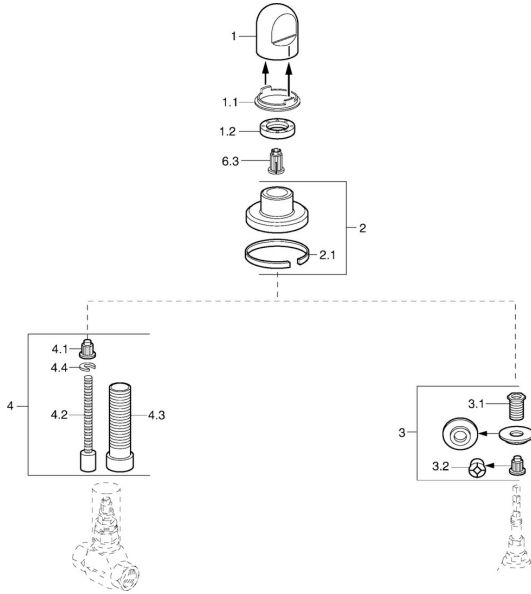

EAN: 4015474610286
static.hansa.com/0228913592

Pièces de rechange

SP02289135

	Nom	Code
1	Levier Blanc Arrêté	59910364
1	Levier Chrome	59910363
1.1	Anneau	59910941
1.2	, M24x1.5	59910159
2	Rosaces Chrome/Satin Arrêté	59910095
2	Rosaces, d 70 mm Chrome	59910094
2	Rosaces Blanc Arrêté	59910096
2.1	Joint en caoutchouc	59912463
3	Adaptateur	59911033
3.1	Mamelon de fil, M12x1/M15x1, AF17	59902708
3.2	Adaptateur Bleu	59911052
4	Rallonge pour mitigeur encastrés, 80 mm	59910424
4.1	Adaptateur Blanc	59910235
4.2	Inside spindle	59910379
4.3	Manchon fileté, M24x1.5	59910100
4.4	Anneau	59910694