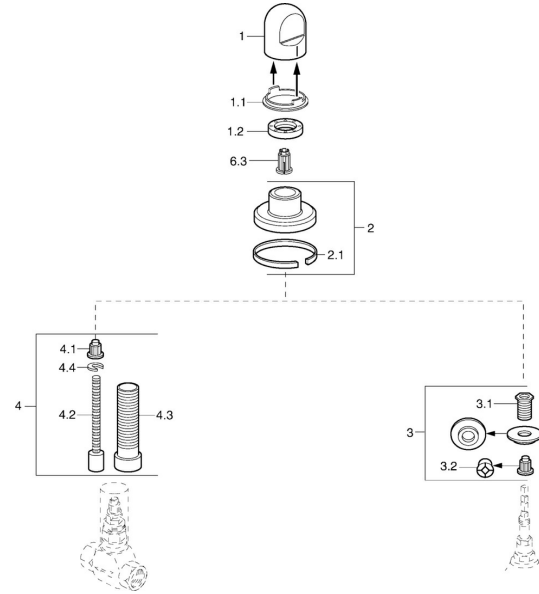

EAN: 4015474610286
static.hansa.com/0228913592

Náhradní díly

SP02289135

	Název	Kód
1	Ovládací páka Bílá Ukončeno	59910364
1	Ovládací páka Chrom	59910363
1.1	Kroužek	59910941
1.2	, M24x1.5	59910159
2	Kryt příruby Chrom/saténová Ukončeno	59910095
2	Kryt příruby, d 70 mm Chrom	59910094
2	Kryt příruby Bílá Ukončeno	59910096
2.1	Gumové těsnění	59912463
3	Adaptér	59911033
3.1	Závit bradavky, M12x1/M15x1, AF17	59902708
3.2	Adaptér Modrá	59911052
4	Nástavec-sada, 80 mm	59910424
4.1	Adaptér Bílá	59910235
4.2	Vnitřní vřeteno	59910379
4.3	Casquillo roscado, M24x1.5	59910100
4.4	Kroužek	59910694