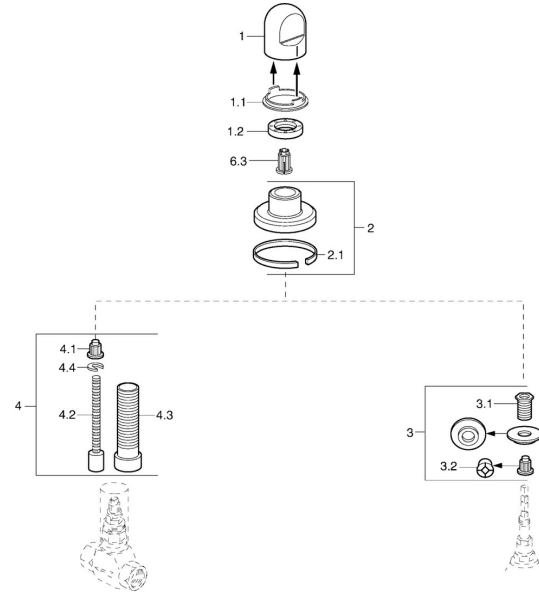

EAN: 4015474610279
static.hansa.com/0228913586

Náhradné diely

SP02289135

	Názov	Kód
1	Rukoväť Biela Ukončené	59910364
1	Rukoväť Chróm	59910363
1.1	Krúžok	59910941
1.2	, M24x1.5	59910159
2	Kryt príruby Chróm/Saténová Ukončené	59910095
2	Kryt príruby, d 70 mm Chróm	59910094
2	Kryt príruby Biela Ukončené	59910096
2.1	Gumové tesnenie	59912463
3	Adaptér	59911033
3.1	Závit bradavky, M12x1/M15x1, AF17	59902708
3.2	Adaptér Modrá	59911052
4	Nadstavňý segment, 80 mm	59910424
4.1	Adaptér Biela	59910235
4.2	Vnútorňé vreteno	59910379
4.3	Závitové puzdro, M24x1.5	59910100
4.4	Krúžok	59910694