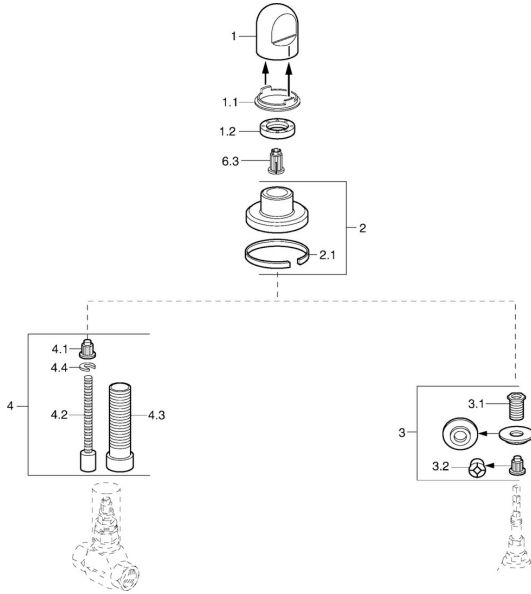

EAN: 4015474610279
static.hansa.com/0228913586

Pièces de rechange

SP02289135

	Nom	Code
1	Levier Blanc Arrêté	59910364
1	Levier Chrome	59910363
1.1	Anneau	59910941
1.2	, M24x1.5	59910159
2	Rosaces Chrome/Satin Arrêté	59910095
2	Rosaces, d 70 mm Chrome	59910094
2	Rosaces Blanc Arrêté	59910096
2.1	Joint en caoutchouc	59912463
3	Adaptateur	59911033
3.1	Mamelon de fil, M12x1/M15x1, AF17	59902708
3.2	Adaptateur Bleu	59911052
4	Rallonge pour mitigeur encastrés, 80 mm	59910424
4.1	Adaptateur Blanc	59910235
4.2	Inside spindle	59910379
4.3	Manchon fileté, M24x1.5	59910100
4.4	Anneau	59910694