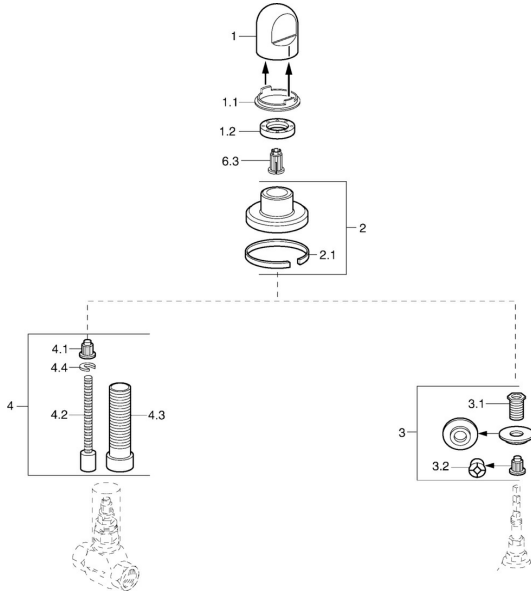

EAN: 4015474610279
static.hansa.com/0228913586

Ersatzteile

SP02289135

	Name	Art.-Nr.
1	Griff Weiss Ausgelaufen	59910364
1	Griff Chrom	59910363
1.1	Ring	59910941
1.2	Scheibe, M24x1.5	59910159
2	Rosette Chrom/Seidenmatt Ausgelaufen	59910095
2	Rosette, d 70 mm Chrom	59910094
2	Rosette Weiss Ausgelaufen	59910096
2.1	Gummidichtung	59912463
3	Adapter	59911033
3.1	Gewindenippel, M12x1/M15x1, AF17	59902708
3.2	Adapter Blau	59911052
4	Verlängerungssatz, 80 mm	59910424
4.1	Adapter Weiss	59910235
4.2	Spindel kpl. lang	59910379
4.3	Gewindehülse, M24x1.5	59910100
4.4	Ring	59910694