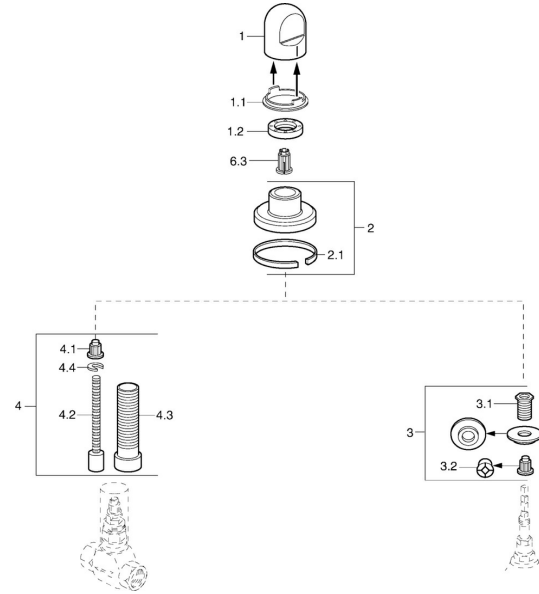

EAN: 4015474610279
static.hansa.com/0228913586

Náhradní díly

SP02289135

| | Název | Kód |
|-----|---|----------|
| 1 | Ovládací páka Bílá Ukončeno | 59910364 |
| 1 | Ovládací páka Chrom | 59910363 |
| 1.1 | Kroužek | 59910941 |
| 1.2 | , M24x1.5 | 59910159 |
| 2 | Kryt příruby Chrom/saténová Ukončeno | 59910095 |
| 2 | Kryt příruby, d 70 mm Chrom | 59910094 |
| 2 | Kryt příruby Bílá Ukončeno | 59910096 |
| 2.1 | Gumové těsnění | 59912463 |
| 3 | Adaptér | 59911033 |
| 3.1 | Závit bradavky, M12x1/M15x1, AF17 | 59902708 |
| 3.2 | Adaptér Modrá | 59911052 |
| 4 | Nástavec-sada, 80 mm | 59910424 |
| 4.1 | Adaptér Bílá | 59910235 |
| 4.2 | Vnitřní vřeteno | 59910379 |
| 4.3 | Casquillo roscado, M24x1.5 | 59910100 |
| 4.4 | Kroužek | 59910694 |