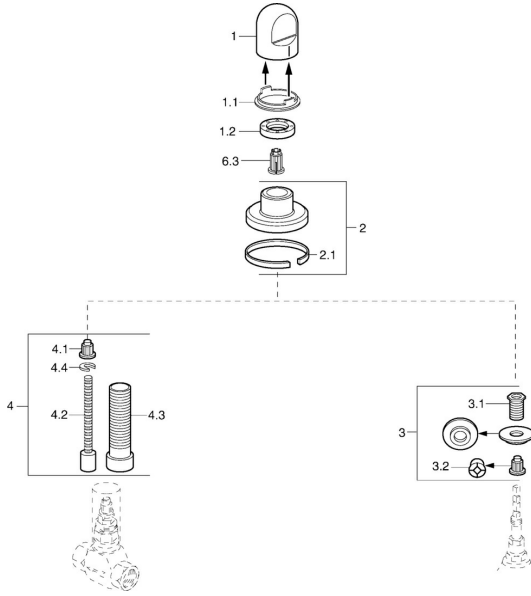

EAN: 4015474643390
static.hansa.com/0228913584

Reserveonderdelen

SP02289135

	Naam	Code
1	Hendel Wit Stopgezet	59910364
1	Hendel Chroom	59910363
1.1	Ring	59910941
1.2	, M24x1.5	59910159
2	Afdekplaat Chroom/Satijn Stopgezet	59910095
2	Afdekplaat, d 70 mm Chroom	59910094
2	Afdekplaat Wit Stopgezet	59910096
2.1	Rubberen pakking	59912463
3	Adapter	59911033
3.1	Schroefdraad tepel, M12x1/M15x1, AF17	59902708
3.2	Adapter Blauw	59911052
4	Inbouwverlengstuk compleet, 80 mm	59910424
4.1	Adapter Wit	59910235
4.2	Binnenwerk buis	59910379
4.3	Schroefmof, M24x1.5	59910100
4.4	Ring	59910694