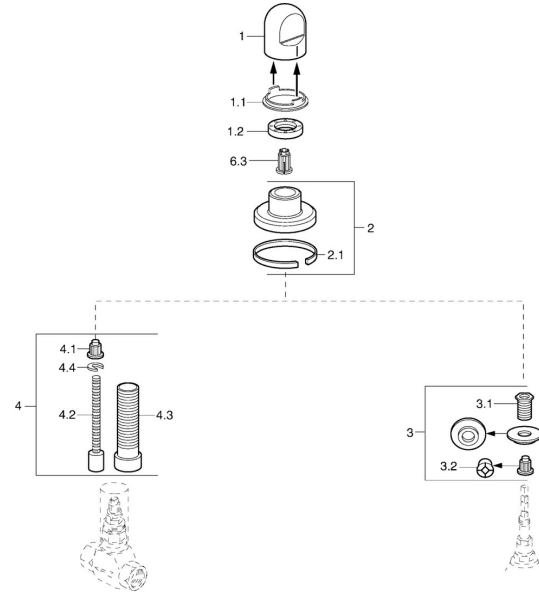

Náhradní díly

SP02289135

	Název	Kód
1	Ovládací páka Bílá Ukončeno	59910364
1	Ovládací páka Chrom	59910363
1.1	Kroužek	59910941
1.2	, M24x1.5	59910159
2	Kryt příruby Chrom/saténová Ukončeno	59910095
2	Kryt příruby, d 70 mm Chrom	59910094
2	Kryt příruby Bílá Ukončeno	59910096
2.1	Gumové těsnění	59912463
3	Adaptér	59911033
3.1	Závit bradavky, M12x1/M15x1, AF17	59902708
3.2	Adaptér Modrá	59911052
4	Nástavec-sada, 80 mm	59910424
4.1	Adaptér Bílá	59910235
4.2	Vnitřní vřeteno	59910379
4.3	Casquillo roscado, M24x1.5	59910100
4.4	Kroužek	59910694