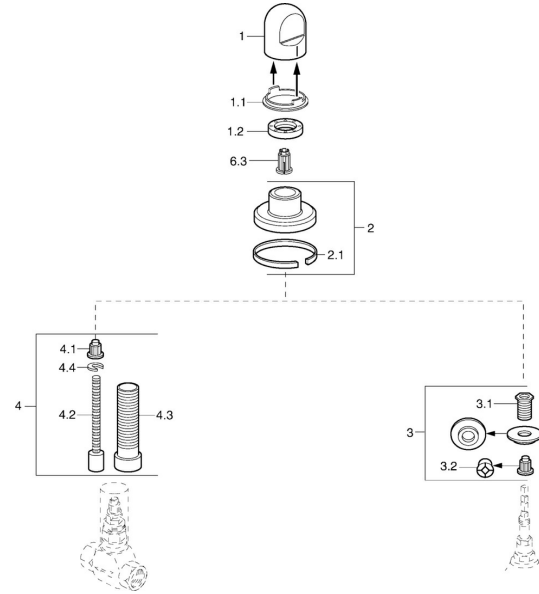

EAN: 4015474610712
static.hansa.com/0228913583

Náhradné diely

SP02289135

	Názov	Kód
1	Rukoväť Biela Ukončené	59910364
1	Rukoväť Chróm	59910363
1.1	Krúžok	59910941
1.2	, M24x1.5	59910159
2	Kryt príruby Chróm/Saténová Ukončené	59910095
2	Kryt príruby, d 70 mm Chróm	59910094
2	Kryt príruby Biela Ukončené	59910096
2.1	Gumové tesnenie	59912463
3	Adaptér	59911033
3.1	Závit bradavky, M12x1/M15x1, AF17	59902708
3.2	Adaptér Modrá	59911052
4	Nadstavňý segment, 80 mm	59910424
4.1	Adaptér Biela	59910235
4.2	Vnútorňé vreteno	59910379
4.3	Závitové puzdro, M24x1.5	59910100
4.4	Krúžok	59910694