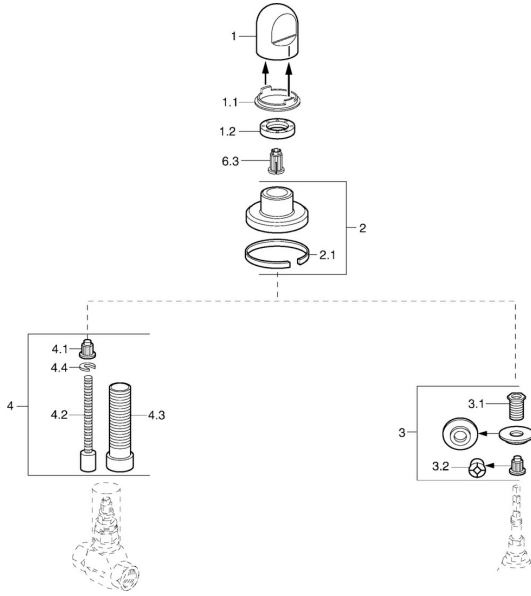

## Reserveonderdelen

### SP02289135

	Naam	Code
1	Hendel Wit <b>Stopgezet</b>	59910364
1	Hendel Chroom	59910363
1.1	Ring	59910941
1.2	, M24x1.5	59910159
2	Afdekplaat Chroom/Satijn <b>Stopgezet</b>	59910095
2	Afdekplaat, d 70 mm Chroom	59910094
2	Afdekplaat Wit <b>Stopgezet</b>	59910096
2.1	Rubberen pakking	59912463
3	Adapter	59911033
3.1	Schroefdraad tepel, M12x1/M15x1, AF17	59902708
3.2	Adapter Blauw	59911052
4	Inbouwverlengstuk compleet, 80 mm	59910424
4.1	Adapter Wit	59910235
4.2	Binnenwerk buis	59910379
4.3	Schroefmof, M24x1.5	59910100
4.4	Ring	59910694