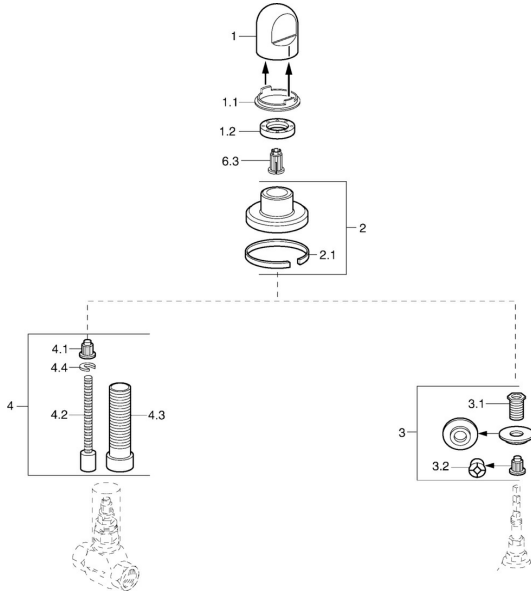

EAN: 4015474610712
static.hansa.com/0228913583

Pièces de rechange

SP02289135

	Nom	Code
1	Levier Blanc Arrêté	59910364
1	Levier Chrome	59910363
1.1	Anneau	59910941
1.2	, M24x1.5	59910159
2	Rosaces Chrome/Satin Arrêté	59910095
2	Rosaces, d 70 mm Chrome	59910094
2	Rosaces Blanc Arrêté	59910096
2.1	Joint en caoutchouc	59912463
3	Adaptateur	59911033
3.1	Mamelon de fil, M12x1/M15x1, AF17	59902708
3.2	Adaptateur Bleu	59911052
4	Rallonge pour mitigeur encastrés, 80 mm	59910424
4.1	Adaptateur Blanc	59910235
4.2	Inside spindle	59910379
4.3	Manchon fileté, M24x1.5	59910100
4.4	Anneau	59910694