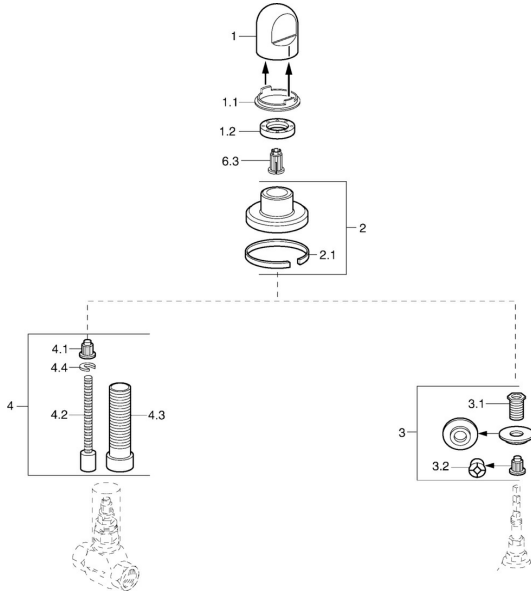

EAN: 4015474610712
static.hansa.com/0228913583

Ersatzteile

SP02289135

	Name	Art.-Nr.
1	Griff Weiss Ausgelaufen	59910364
1	Griff Chrom	59910363
1.1	Ring	59910941
1.2	Scheibe, M24x1.5	59910159
2	Rosette Chrom/Seidenmatt Ausgelaufen	59910095
2	Rosette, d 70 mm Chrom	59910094
2	Rosette Weiss Ausgelaufen	59910096
2.1	Gummidichtung	59912463
3	Adapter	59911033
3.1	Gewindenippel, M12x1/M15x1, AF17	59902708
3.2	Adapter Blau	59911052
4	Verlängerungssatz, 80 mm	59910424
4.1	Adapter Weiss	59910235
4.2	Spindel kpl. lang	59910379
4.3	Gewindehülse, M24x1.5	59910100
4.4	Ring	59910694