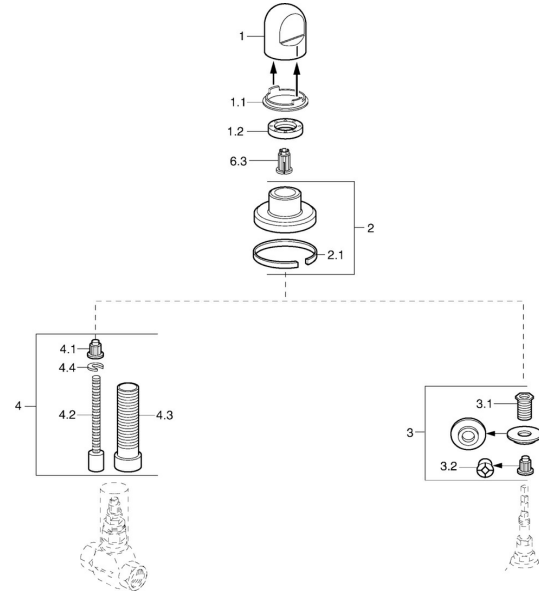

EAN: 4015474610712
static.hansa.com/0228913583

Náhradní díly

SP02289135

	Název	Kód
1	Ovládací páka Bílá Ukončeno	59910364
1	Ovládací páka Chrom	59910363
1.1	Kroužek	59910941
1.2	, M24x1.5	59910159
2	Kryt příruby Chrom/saténová Ukončeno	59910095
2	Kryt příruby, d 70 mm Chrom	59910094
2	Kryt příruby Bílá Ukončeno	59910096
2.1	Gumové těsnění	59912463
3	Adaptér	59911033
3.1	Závit bradavky, M12x1/M15x1, AF17	59902708
3.2	Adaptér Modrá	59911052
4	Nástavec-sada, 80 mm	59910424
4.1	Adaptér Bílá	59910235
4.2	Vnitřní vřetenno	59910379
4.3	Casquillo roscado, M24x1.5	59910100
4.4	Kroužek	59910694