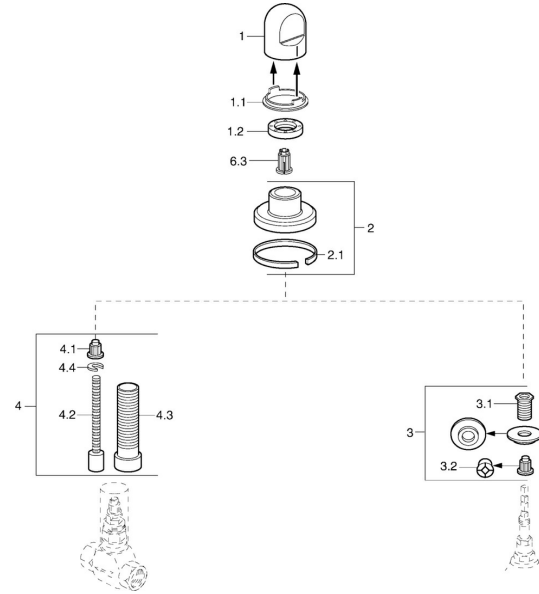

## Náhradné diely

### SP02289135

	Názov	Kód
1	Rukoväť Biela <b>Ukončené</b>	59910364
1	Rukoväť Chróm	59910363
1.1	Krúžok	59910941
1.2	, M24x1.5	59910159
2	Kryt príruby Chróm/Saténová <b>Ukončené</b>	59910095
2	Kryt príruby, d 70 mm Chróm	59910094
2	Kryt príruby Biela <b>Ukončené</b>	59910096
2.1	Gumové tesnenie	59912463
3	Adaptér	59911033
3.1	Závit bradavky, M12x1/M15x1, AF17	59902708
3.2	Adaptér Modrá	59911052
4	Nadstavňý segment, 80 mm	59910424
4.1	Adaptér Biela	59910235
4.2	Vnútorňé vreteno	59910379
4.3	Závitové puzdro, M24x1.5	59910100
4.4	Krúžok	59910694