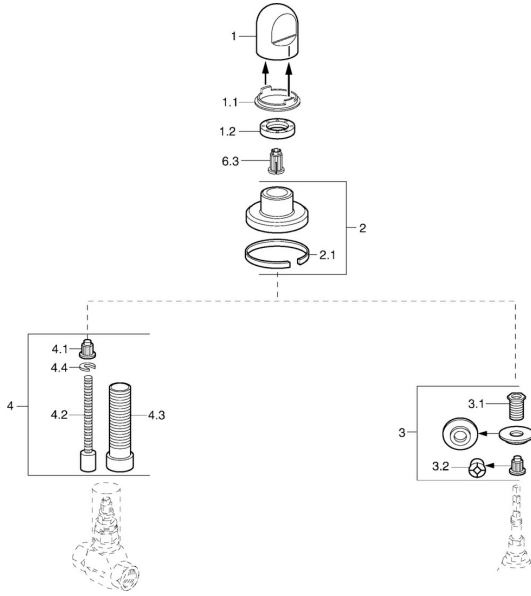

EAN: 4015474610262
static.hansa.com/0228913582

Parti di ricambio

SP02289135

	Nome	Codice
1	Maniglia Bianco Fuori produzione	59910364
1	Maniglia Cromo	59910363
1.1	Anello	59910941
1.2	, M24x1.5	59910159
2	Piastra Cromo/Satinato Fuori produzione	59910095
2	Piastra, d 70 mm Cromo	59910094
2	Piastra Bianco Fuori produzione	59910096
2.1	Guarnizione di gomma	59912463
3	Adapter	59911033
3.1	Capuzzolo filetto, M12x1/M15x1, AF17	59902708
3.2	Adapter Blu	59911052
4	Prolunga, 80 mm	59910424
4.1	Adapter Bianco	59910235
4.2	Inside spindle	59910379
4.3	Bussola filettata, M24x1.5	59910100
4.4	Anello	59910694