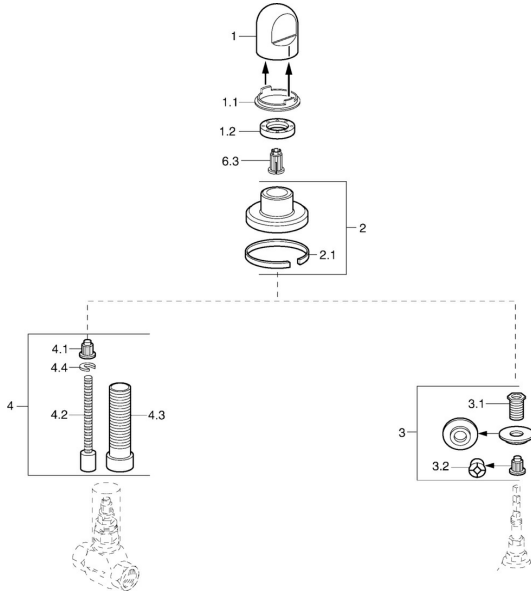

EAN: 4015474610262
static.hansa.com/0228913582

Pièces de rechange

SP02289135

	Nom	Code
1	Levier Blanc Arrêté	59910364
1	Levier Chrome	59910363
1.1	Anneau	59910941
1.2	, M24x1.5	59910159
2	Rosaces Chrome/Satin Arrêté	59910095
2	Rosaces, d 70 mm Chrome	59910094
2	Rosaces Blanc Arrêté	59910096
2.1	Joint en caoutchouc	59912463
3	Adaptateur	59911033
3.1	Mamelon de fil, M12x1/M15x1, AF17	59902708
3.2	Adaptateur Bleu	59911052
4	Rallonge pour mitigeur encastrés, 80 mm	59910424
4.1	Adaptateur Blanc	59910235
4.2	Inside spindle	59910379
4.3	Manchon fileté, M24x1.5	59910100
4.4	Anneau	59910694