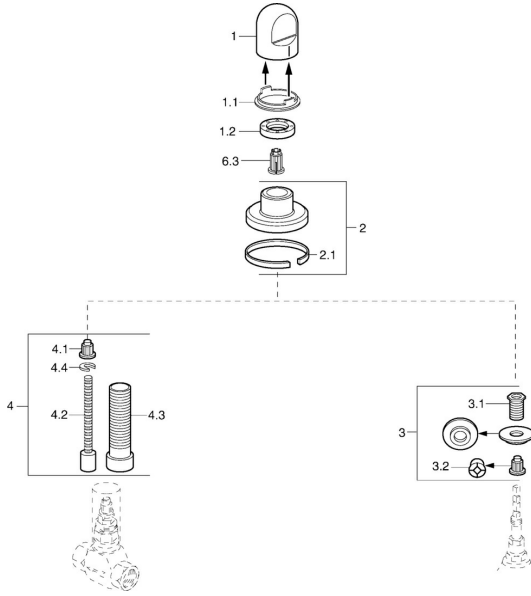

EAN: 4015474610262
static.hansa.com/0228913582

Ersatzteile

SP02289135

	Name	Art.-Nr.
1	Griff Weiss Ausgelaufen	59910364
1	Griff Chrom	59910363
1.1	Ring	59910941
1.2	Scheibe, M24x1.5	59910159
2	Rosette Chrom/Seidenmatt Ausgelaufen	59910095
2	Rosette, d 70 mm Chrom	59910094
2	Rosette Weiss Ausgelaufen	59910096
2.1	Gummidichtung	59912463
3	Adapter	59911033
3.1	Gewindenippel, M12x1/M15x1, AF17	59902708
3.2	Adapter Blau	59911052
4	Verlängerungssatz, 80 mm	59910424
4.1	Adapter Weiss	59910235
4.2	Spindel kpl. lang	59910379
4.3	Gewindehülse, M24x1.5	59910100
4.4	Ring	59910694