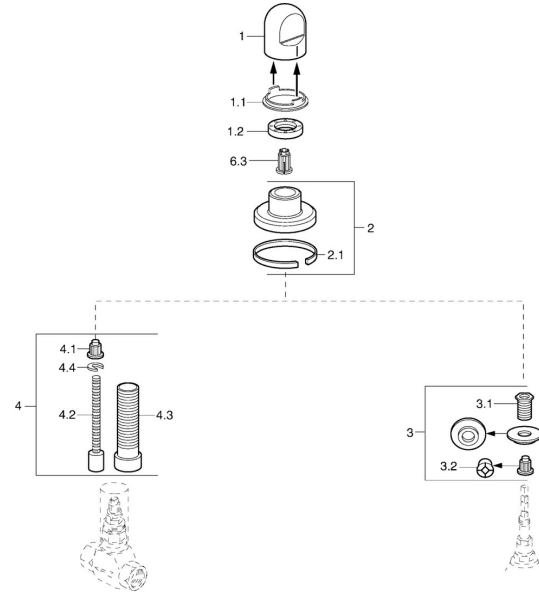

## Náhradní díly

### SP02289135

|     | Název                                       | Kód      |
|-----|---|----------|
| 1   | Ovládací páka Bílá <b>Ukončeno</b>          | 59910364 |
| 1   | Ovládací páka Chrom                         | 59910363 |
| 1.1 | Kroužek                                     | 59910941 |
| 1.2 | , M24x1.5                                   | 59910159 |
| 2   | Kryt příruby Chrom/saténová <b>Ukončeno</b> | 59910095 |
| 2   | Kryt příruby, d 70 mm Chrom                 | 59910094 |
| 2   | Kryt příruby Bílá <b>Ukončeno</b>           | 59910096 |
| 2.1 | Gumové těsnění                              | 59912463 |
| 3   | Adaptér                                     | 59911033 |
| 3.1 | Závit bradavky, M12x1/M15x1, AF17           | 59902708 |
| 3.2 | Adaptér Modrá                               | 59911052 |
| 4   | Nástavec-sada, 80 mm                        | 59910424 |
| 4.1 | Adaptér Bílá                                | 59910235 |
| 4.2 | Vnitřní vřetenno                            | 59910379 |
| 4.3 | Casquillo roscado, M24x1.5                  | 59910100 |
| 4.4 | Kroužek                                     | 59910694 |