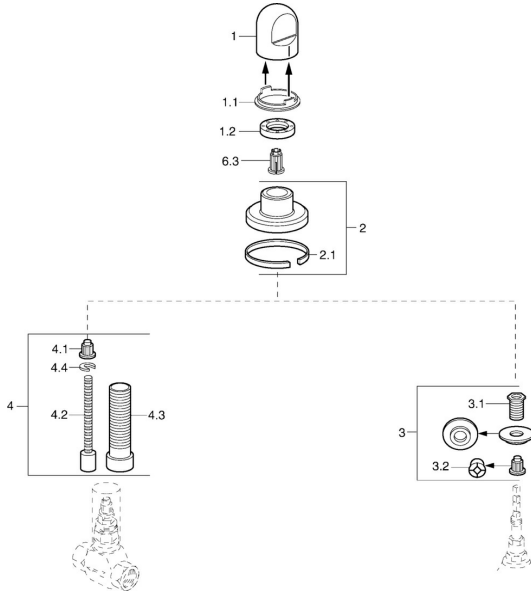

EAN: 4015474610255
static.hansa.com/0228913581

Reserveonderdelen

SP02289135

	Naam	Code
1	Hendel Wit Stopgezet	59910364
1	Hendel Chroom	59910363
1.1	Ring	59910941
1.2	, M24x1.5	59910159
2	Afdekplaat Chroom/Satijn Stopgezet	59910095
2	Afdekplaat, d 70 mm Chroom	59910094
2	Afdekplaat Wit Stopgezet	59910096
2.1	Rubberen pakking	59912463
3	Adapter	59911033
3.1	Schroefdraad tepel, M12x1/M15x1, AF17	59902708
3.2	Adapter Blauw	59911052
4	Inbouwverlengstuk compleet, 80 mm	59910424
4.1	Adapter Wit	59910235
4.2	Binnenwerk buis	59910379
4.3	Schroefmof, M24x1.5	59910100
4.4	Ring	59910694