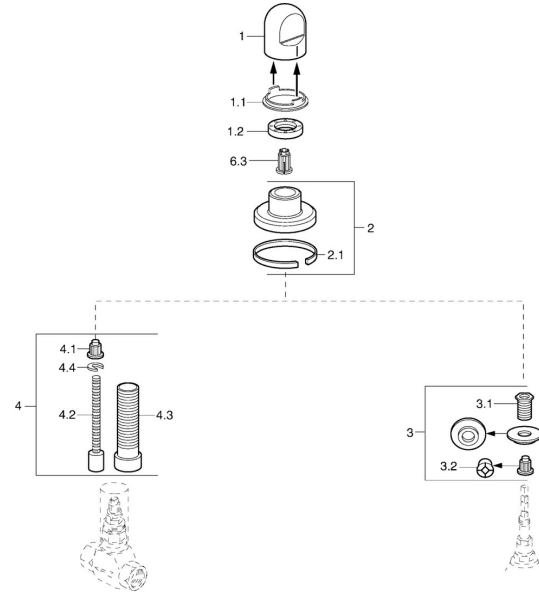

EAN: 4015474610255
static.hansa.com/0228913581

Náhradní díly

SP02289135

	Název	Kód
1	Ovládací páka Bílá Ukončeno	59910364
1	Ovládací páka Chrom	59910363
1.1	Kroužek	59910941
1.2	, M24x1.5	59910159
2	Kryt příruby Chrom/saténová Ukončeno	59910095
2	Kryt příruby, d 70 mm Chrom	59910094
2	Kryt příruby Bílá Ukončeno	59910096
2.1	Gumové těsnění	59912463
3	Adaptér	59911033
3.1	Závit bradavky, M12x1/M15x1, AF17	59902708
3.2	Adaptér Modrá	59911052
4	Nástavec-sada, 80 mm	59910424
4.1	Adaptér Bílá	59910235
4.2	Vnitřní vřetenno	59910379
4.3	Casquillo roscado, M24x1.5	59910100
4.4	Kroužek	59910694