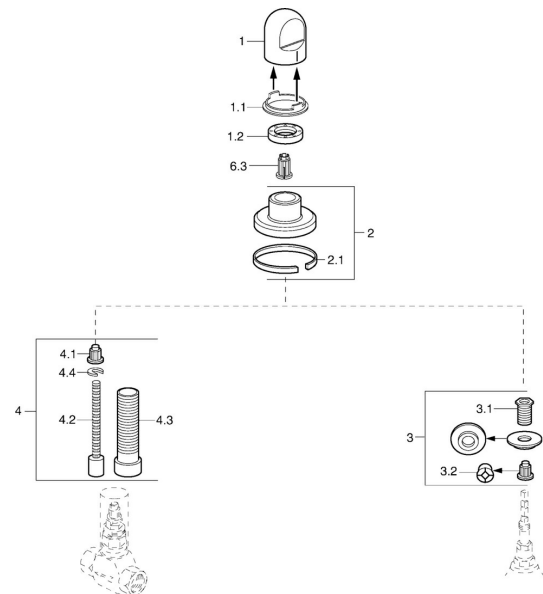

EAN: 4015474610231
static.hansa.com/0228913572

Náhradné diely

SP02289135

	Názov	Kód
1	Rukoväť Biela Ukončené	59910364
1	Rukoväť Chróm	59910363
1.1	Krúžok	59910941
1.2	, M24x1.5	59910159
2	Kryt príruby Chróm/Saténová Ukončené	59910095
2	Kryt príruby, d 70 mm Chróm	59910094
2	Kryt príruby Biela Ukončené	59910096
2.1	Gumové tesnenie	59912463
3	Adaptér	59911033
3.1	Závit bradavky, M12x1/M15x1, AF17	59902708
3.2	Adaptér Modrá	59911052
4	Nadstavňý segment, 80 mm	59910424
4.1	Adaptér Biela	59910235
4.2	Vnútorňé vreteno	59910379
4.3	Závitové puzdro, M24x1.5	59910100
4.4	Krúžok	59910694