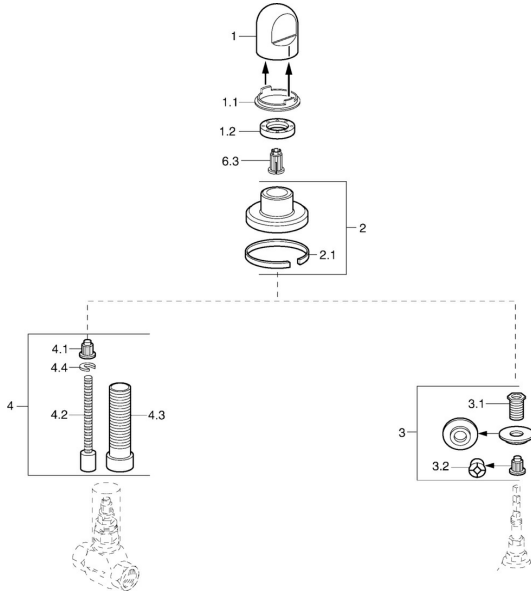

EAN: 4015474610231
static.hansa.com/0228913572

Reserveonderdelen

SP02289135

| | Naam | Code |
|-----|---|----------|
| 1 | Hendel Wit Stopgezet | 59910364 |
| 1 | Hendel Chroom | 59910363 |
| 1.1 | Ring | 59910941 |
| 1.2 | , M24x1.5 | 59910159 |
| 2 | Afdekplaat Chroom/Satijn Stopgezet | 59910095 |
| 2 | Afdekplaat, d 70 mm Chroom | 59910094 |
| 2 | Afdekplaat Wit Stopgezet | 59910096 |
| 2.1 | Rubberen pakking | 59912463 |
| 3 | Adapter | 59911033 |
| 3.1 | Schroefdraad tepel, M12x1/M15x1, AF17 | 59902708 |
| 3.2 | Adapter Blauw | 59911052 |
| 4 | Inbouwverlengstuk compleet, 80 mm | 59910424 |
| 4.1 | Adapter Wit | 59910235 |
| 4.2 | Binnenwerk buis | 59910379 |
| 4.3 | Schroefmof, M24x1.5 | 59910100 |
| 4.4 | Ring | 59910694 |