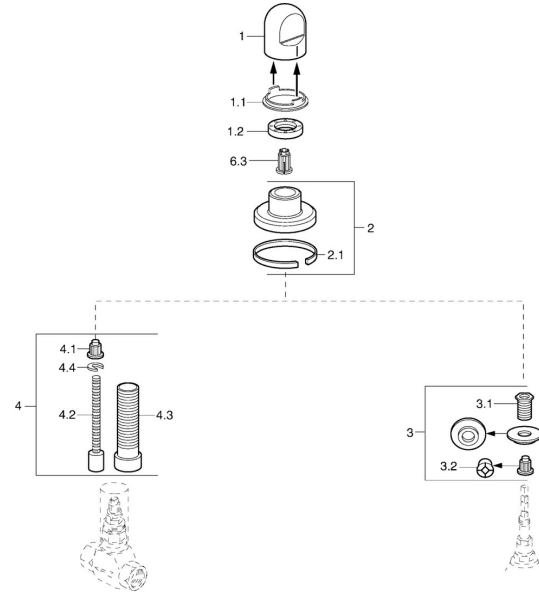

EAN: 4015474610231
static.hansa.com/0228913572

Náhradní díly

SP02289135

	Název	Kód
1	Ovládací páka Bílá Ukončeno	59910364
1	Ovládací páka Chrom	59910363
1.1	Kroužek	59910941
1.2	, M24x1.5	59910159
2	Kryt příruby Chrom/saténová Ukončeno	59910095
2	Kryt příruby, d 70 mm Chrom	59910094
2	Kryt příruby Bílá Ukončeno	59910096
2.1	Gumové těsnění	59912463
3	Adaptér	59911033
3.1	Závit bradavky, M12x1/M15x1, AF17	59902708
3.2	Adaptér Modrá	59911052
4	Nástavec-sada, 80 mm	59910424
4.1	Adaptér Bílá	59910235
4.2	Vnitřní vřetenno	59910379
4.3	Casquillo roscado, M24x1.5	59910100
4.4	Kroužek	59910694