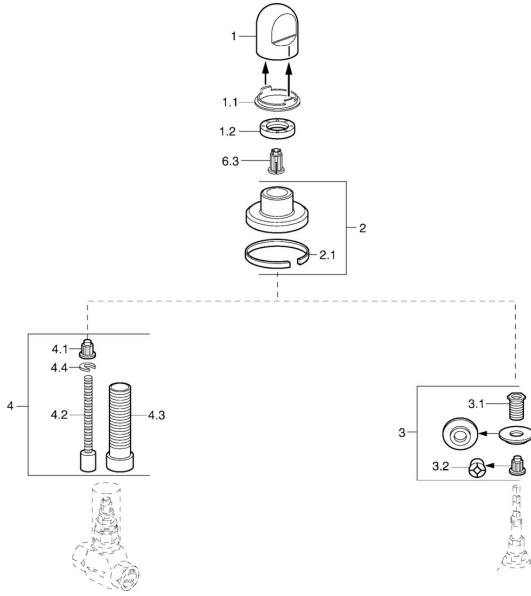

EAN: 4015474610224
static.hansa.com/0228913542

Reserveonderdelen

SP02289135

	Naam	Code
1	Hendel Wit Stopgezet	59910364
1	Hendel Chroom	59910363
1.1	Ring	59910941
1.2	, M24x1.5	59910159
2	Afdekplaat Chroom/Satijn Stopgezet	59910095
2	Afdekplaat, d 70 mm Chroom	59910094
2	Afdekplaat Wit Stopgezet	59910096
2.1	Rubberen pakking	59912463
3	Adapter	59911033
3.1	Schroefdraad tepel, M12x1/M15x1, AF17	59902708
3.2	Adapter Blauw	59911052
4	Inbouwerlengstuk compleet, 80 mm	59910424
4.1	Adapter Wit	59910235
4.2	Binnenwerk buis	59910379
4.3	Schroefmof, M24x1.5	59910100
4.4	Ring	59910694