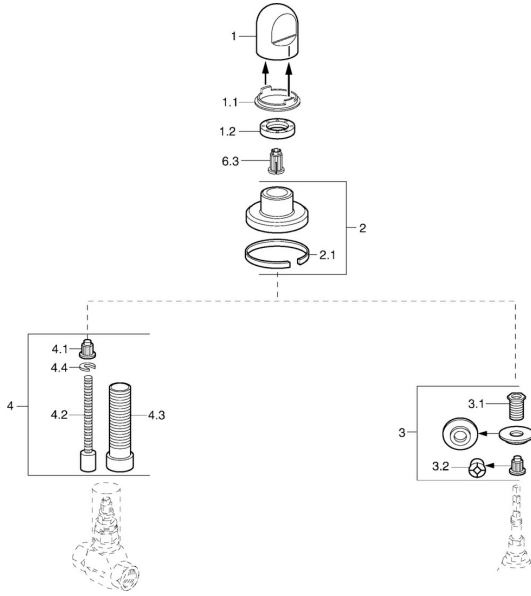

EAN: 4015474610224
static.hansa.com/0228913542

Ersatzteile

SP02289135

	Name	Art.-Nr.
1	Griff Weiss Ausgelaufen	59910364
1	Griff Chrom	59910363
1.1	Ring	59910941
1.2	Scheibe, M24x1.5	59910159
2	Rosette Chrom/Seidenmatt Ausgelaufen	59910095
2	Rosette, d 70 mm Chrom	59910094
2	Rosette Weiss Ausgelaufen	59910096
2.1	Gummidichtung	59912463
3	Adapter	59911033
3.1	Gewindenippel, M12x1/M15x1, AF17	59902708
3.2	Adapter Blau	59911052
4	Verlängerungssatz, 80 mm	59910424
4.1	Adapter Weiss	59910235
4.2	Spindel kpl. lang	59910379
4.3	Gewindehülse, M24x1.5	59910100
4.4	Ring	59910694