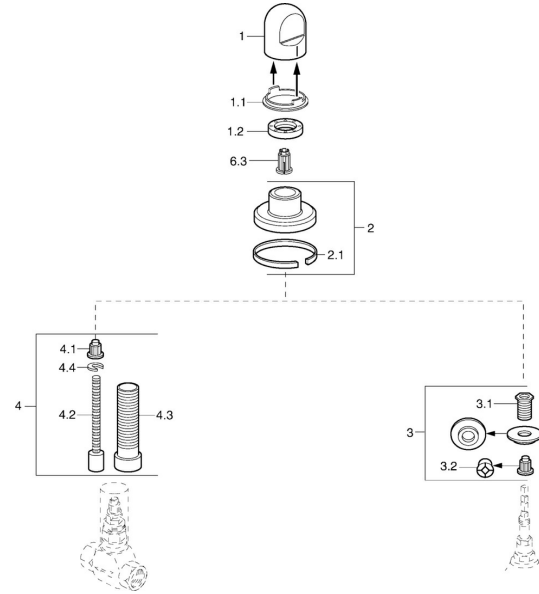

EAN: 4015474610224
static.hansa.com/0228913542

Náhradní díly

SP02289135

	Název	Kód
1	Ovládací páka Bílá Ukončeno	59910364
1	Ovládací páka Chrom	59910363
1.1	Kroužek	59910941
1.2	, M24x1.5	59910159
2	Kryt příruby Chrom/saténová Ukončeno	59910095
2	Kryt příruby, d 70 mm Chrom	59910094
2	Kryt příruby Bílá Ukončeno	59910096
2.1	Gumové těsnění	59912463
3	Adaptér	59911033
3.1	Závit bradavky, M12x1/M15x1, AF17	59902708
3.2	Adaptér Modrá	59911052
4	Nástavec-sada, 80 mm	59910424
4.1	Adaptér Bílá	59910235
4.2	Vnitřní vřetenno	59910379
4.3	Casquillo roscado, M24x1.5	59910100
4.4	Kroužek	59910694