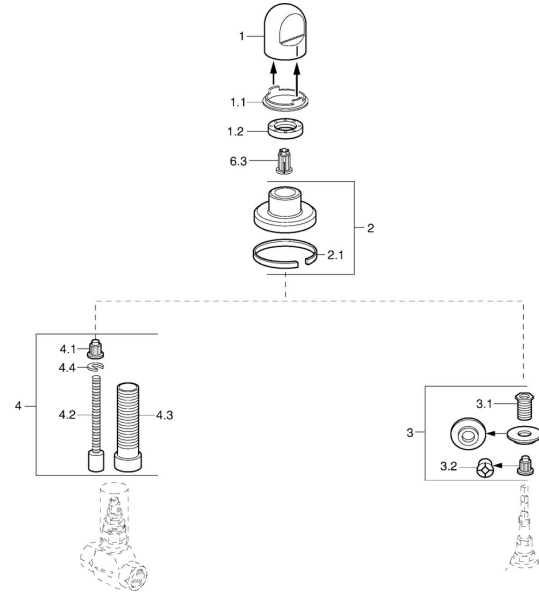

EAN: 4015474643383
static.hansa.com/0228913540

Náhradné diely

SP02289135

	Názov	Kód
1	Rukoväť Biela Ukončené	59910364
1	Rukoväť Chróm	59910363
1.1	Krúžok	59910941
1.2	, M24x1.5	59910159
2	Kryt príruby Chróm/Saténová Ukončené	59910095
2	Kryt príruby, d 70 mm Chróm	59910094
2	Kryt príruby Biela Ukončené	59910096
2.1	Gumové tesnenie	59912463
3	Adaptér	59911033
3.1	Závit bradavky, M12x1/M15x1, AF17	59902708
3.2	Adaptér Modrá	59911052
4	Nadstavňý segment, 80 mm	59910424
4.1	Adaptér Biela	59910235
4.2	Vnútorňé vreteno	59910379
4.3	Závitové puzdro, M24x1.5	59910100
4.4	Krúžok	59910694