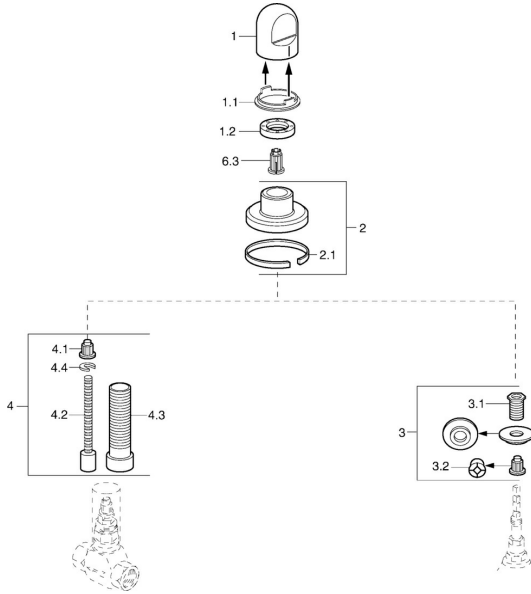

EAN: 4015474643383
static.hansa.com/0228913540

Reserveonderdelen

SP02289135

	Naam	Code
1	Hendel Wit Stopgezet	59910364
1	Hendel Chroom	59910363
1.1	Ring	59910941
1.2	, M24x1.5	59910159
2	Afdekplaat Chroom/Satijn Stopgezet	59910095
2	Afdekplaat, d 70 mm Chroom	59910094
2	Afdekplaat Wit Stopgezet	59910096
2.1	Rubberen pakking	59912463
3	Adapter	59911033
3.1	Schroefdraad tepel, M12x1/M15x1, AF17	59902708
3.2	Adapter Blauw	59911052
4	Inbouwverlengstuk compleet, 80 mm	59910424
4.1	Adapter Wit	59910235
4.2	Binnenwerk buis	59910379
4.3	Schroefmof, M24x1.5	59910100
4.4	Ring	59910694