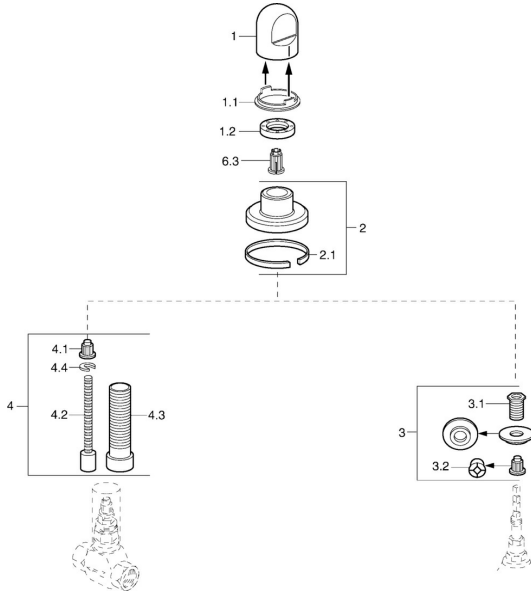

## Parti di ricambio

### SP02289135

	Nome	Codice
1	Maniglia Bianco <span style="background-color: #cccccc;">Fuori produzione</span>	59910364
1	Maniglia Cromo	59910363
1.1	Anello	59910941
1.2	, M24x1.5	59910159
2	Piastra Cromo/Satinato <span style="background-color: #cccccc;">Fuori produzione</span>	59910095
2	Piastra, d 70 mm Cromo	59910094
2	Piastra Bianco <span style="background-color: #cccccc;">Fuori produzione</span>	59910096
2.1	Guarnizione di gomma	59912463
3	Adapter	59911033
3.1	Capuzzolo filetto, M12x1/M15x1, AF17	59902708
3.2	Adapter Blu	59911052
4	Prolunga, 80 mm	59910424
4.1	Adapter Bianco	59910235
4.2	Inside spindle	59910379
4.3	Bussola filettata, M24x1.5	59910100
4.4	Anello	59910694