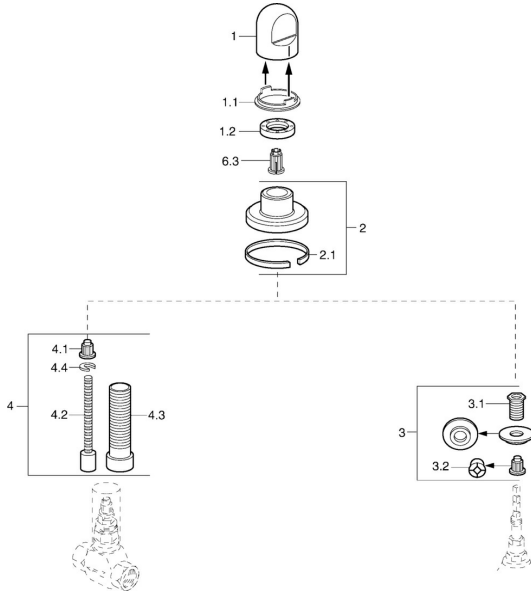

EAN: 4015474643383
static.hansa.com/0228913540

Pièces de rechange

SP02289135

	Nom	Code
1	Levier Blanc Arrêté	59910364
1	Levier Chrome	59910363
1.1	Anneau	59910941
1.2	, M24x1.5	59910159
2	Rosaces Chrome/Satin Arrêté	59910095
2	Rosaces, d 70 mm Chrome	59910094
2	Rosaces Blanc Arrêté	59910096
2.1	Joint en caoutchouc	59912463
3	Adaptateur	59911033
3.1	Mamelon de fil, M12x1/M15x1, AF17	59902708
3.2	Adaptateur Bleu	59911052
4	Rallonge pour mitigeur encastrés, 80 mm	59910424
4.1	Adaptateur Blanc	59910235
4.2	Inside spindle	59910379
4.3	Manchon fileté, M24x1.5	59910100
4.4	Anneau	59910694