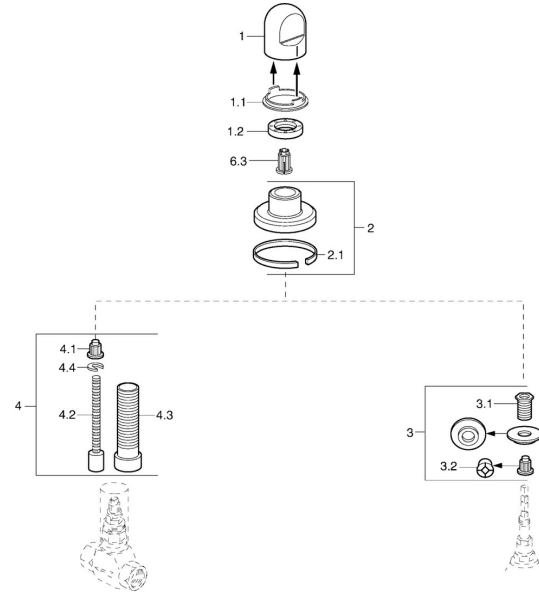

Náhradní díly

SP02289135

	Název	Kód
1	Ovládací páka Bílá Ukončeno	59910364
1	Ovládací páka Chrom	59910363
1.1	Kroužek	59910941
1.2	, M24x1.5	59910159
2	Kryt příruby Chrom/saténová Ukončeno	59910095
2	Kryt příruby, d 70 mm Chrom	59910094
2	Kryt příruby Bílá Ukončeno	59910096
2.1	Gumové těsnění	59912463
3	Adaptér	59911033
3.1	Závit bradavky, M12x1/M15x1, AF17	59902708
3.2	Adaptér Modrá	59911052
4	Nástavec-sada, 80 mm	59910424
4.1	Adaptér Bílá	59910235
4.2	Vnitřní vřetenno	59910379
4.3	Casquillo roscado, M24x1.5	59910100
4.4	Kroužek	59910694