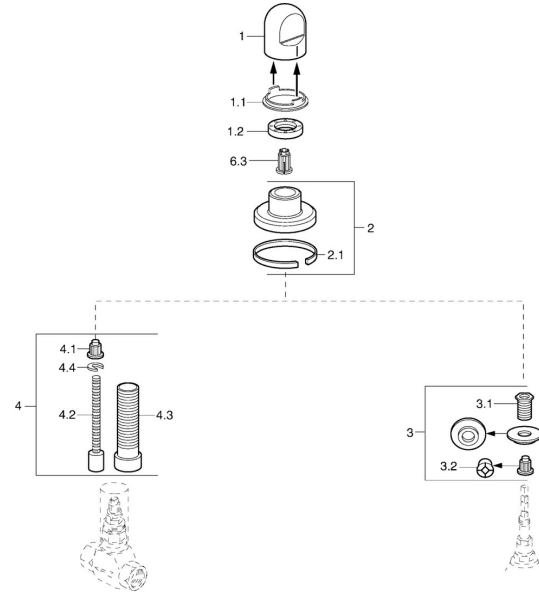

EAN: 4015474610200
static.hansa.com/02289135

Náhradné diely

SP02289135

| | Názov | Kód |
|-----|---|----------|
| 1 | Rukoväť Biela Ukončené | 59910364 |
| 1 | Rukoväť Chróm | 59910363 |
| 1.1 | Krúžok | 59910941 |
| 1.2 | , M24x1.5 | 59910159 |
| 2 | Kryt príruby Chróm/Saténová Ukončené | 59910095 |
| 2 | Kryt príruby, d 70 mm Chróm | 59910094 |
| 2 | Kryt príruby Biela Ukončené | 59910096 |
| 2.1 | Gumové tesnenie | 59912463 |
| 3 | Adaptér | 59911033 |
| 3.1 | Závit bradavky, M12x1/M15x1, AF17 | 59902708 |
| 3.2 | Adaptér Modrá | 59911052 |
| 4 | Nadstavňý segment, 80 mm | 59910424 |
| 4.1 | Adaptér Biela | 59910235 |
| 4.2 | Vnútorňé vreteno | 59910379 |
| 4.3 | Závitové puzdro, M24x1.5 | 59910100 |
| 4.4 | Krúžok | 59910694 |