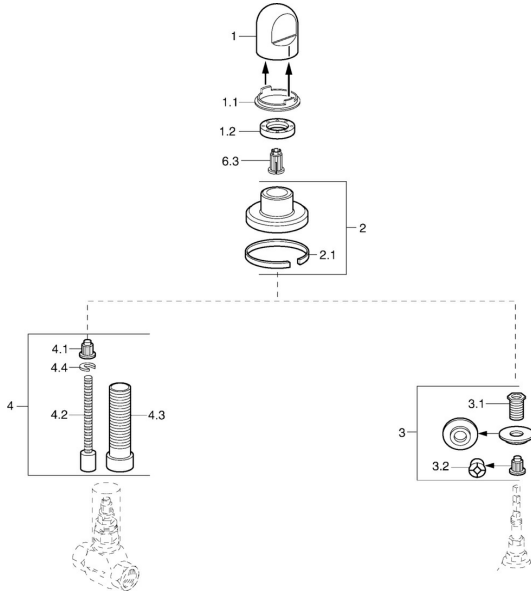

EAN: 4015474610200
static.hansa.com/02289135

Reserveonderdelen

SP02289135

	Naam	Code
1	Hendel Wit Stopgezet	59910364
1	Hendel Chroom	59910363
1.1	Ring	59910941
1.2	, M24x1.5	59910159
2	Afdekplaat Chroom/Satijn Stopgezet	59910095
2	Afdekplaat, d 70 mm Chroom	59910094
2	Afdekplaat Wit Stopgezet	59910096
2.1	Rubberen pakking	59912463
3	Adapter	59911033
3.1	Schroefdraad tepel, M12x1/M15x1, AF17	59902708
3.2	Adapter Blauw	59911052
4	Inbouwverlengstuk compleet, 80 mm	59910424
4.1	Adapter Wit	59910235
4.2	Binnenwerk buis	59910379
4.3	Schroefmof, M24x1.5	59910100
4.4	Ring	59910694