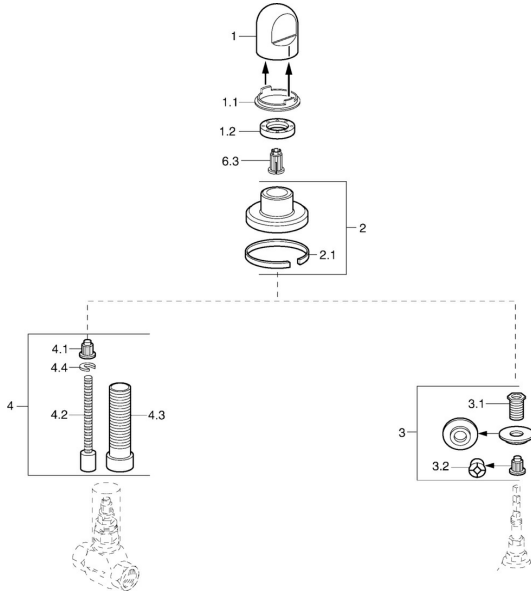

EAN: 4015474610200
static.hansa.com/02289135

Parti di ricambio

SP02289135

	Nome	Codice
1	Maniglia Bianco Fuori produzione	59910364
1	Maniglia Cromo	59910363
1.1	Anello	59910941
1.2	, M24x1.5	59910159
2	Piastra Cromo/Satinato Fuori produzione	59910095
2	Piastra, d 70 mm Cromo	59910094
2	Piastra Bianco Fuori produzione	59910096
2.1	Guarnizione di gomma	59912463
3	Adapter	59911033
3.1	Capuzzolo filetto, M12x1/M15x1, AF17	59902708
3.2	Adapter Blu	59911052
4	Prolunga, 80 mm	59910424
4.1	Adapter Bianco	59910235
4.2	Inside spindle	59910379
4.3	Bussola filettata, M24x1.5	59910100
4.4	Anello	59910694