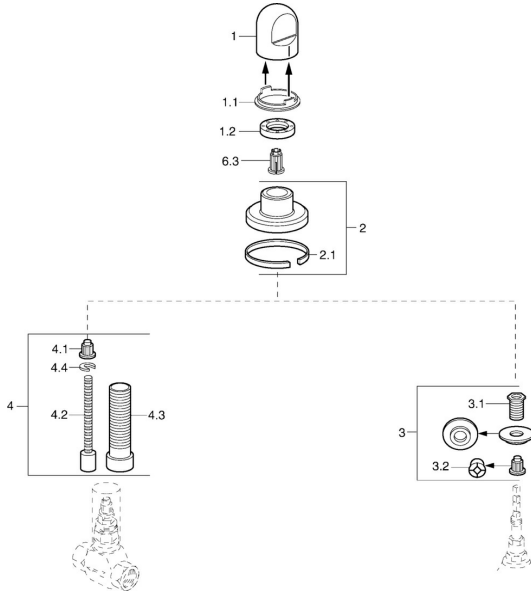

EAN: 4015474610200
static.hansa.com/02289135

Pièces de rechange

SP02289135

	Nom	Code
1	Levier Blanc Arrêté	59910364
1	Levier Chrome	59910363
1.1	Anneau	59910941
1.2	, M24x1.5	59910159
2	Rosaces Chrome/Satin Arrêté	59910095
2	Rosaces, d 70 mm Chrome	59910094
2	Rosaces Blanc Arrêté	59910096
2.1	Joint en caoutchouc	59912463
3	Adaptateur	59911033
3.1	Mamelon de fil, M12x1/M15x1, AF17	59902708
3.2	Adaptateur Bleu	59911052
4	Rallonge pour mitigeur encastrés, 80 mm	59910424
4.1	Adaptateur Blanc	59910235
4.2	Inside spindle	59910379
4.3	Manchon fileté, M24x1.5	59910100
4.4	Anneau	59910694