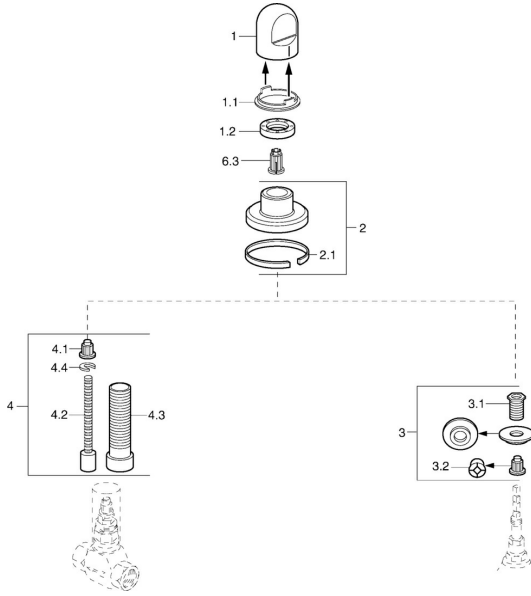

## Ersatzteile

### SP02289135

	Name	Art.-Nr.
1	Griff Weiss <b>Ausgelaufen</b>	59910364
1	Griff Chrom	59910363
1.1	Ring	59910941
1.2	Scheibe, M24x1.5	59910159
2	Rosette Chrom/Seidenmatt <b>Ausgelaufen</b>	59910095
2	Rosette, d 70 mm Chrom	59910094
2	Rosette Weiss <b>Ausgelaufen</b>	59910096
2.1	Gummidichtung	59912463
3	Adapter	59911033
3.1	Gewindenippel, M12x1/M15x1, AF17	59902708
3.2	Adapter Blau	59911052
4	Verlängerungssatz, 80 mm	59910424
4.1	Adapter Weiss	59910235
4.2	Spindel kpl. lang	59910379
4.3	Gewindehülse, M24x1.5	59910100
4.4	Ring	59910694