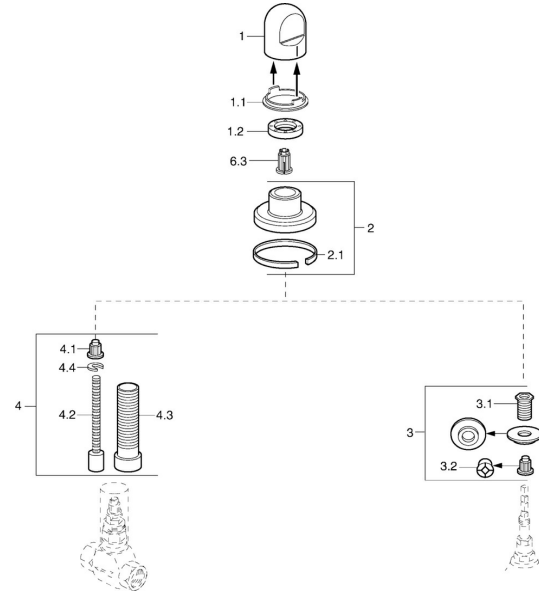

EAN: 4015474610200
static.hansa.com/02289135

Náhradní díly

SP02289135

	Název	Kód
1	Ovládací páka Bílá Ukončeno	59910364
1	Ovládací páka Chrom	59910363
1.1	Kroužek	59910941
1.2	, M24x1.5	59910159
2	Kryt příruby Chrom/saténová Ukončeno	59910095
2	Kryt příruby, d 70 mm Chrom	59910094
2	Kryt příruby Bílá Ukončeno	59910096
2.1	Gumové těsnění	59912463
3	Adaptér	59911033
3.1	Závit bradavky, M12x1/M15x1, AF17	59902708
3.2	Adaptér Modrá	59911052
4	Nástavec-sada, 80 mm	59910424
4.1	Adaptér Bílá	59910235
4.2	Vnitřní vřeteno	59910379
4.3	Casquillo roscado, M24x1.5	59910100
4.4	Kroužek	59910694