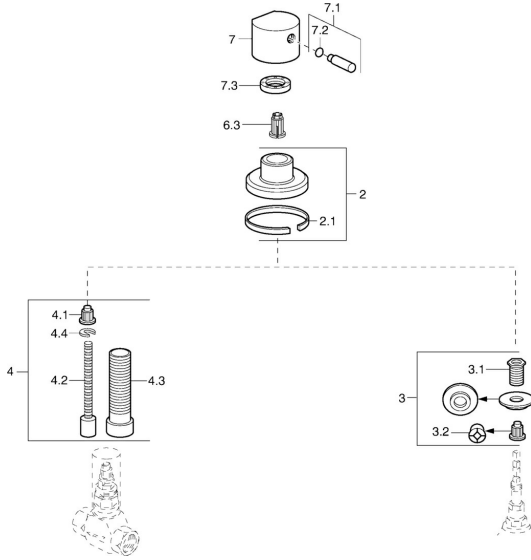

EAN: 4015474022607
static.hansa.com/0228913274

Reserveonderdelen

SP02289132

	Naam	Code
2	Afdekplaat, d 70 mm Chroom	59910094
2.1	Rubberen pakking	59912463
3	Adapter	59911033
3.1	Schroefdraad tepel, M12x1/M15x1, AF17	59902708
3.2	Adapter Blauw	59911052
4	Inbouwverlengstuk compleet, 80 mm	59910424
4.1	Adapter Wit	59910235
4.2	Binnenwerk buis	59910379
4.3	Schroefmof, M24x1.5	59910100
4.4	Ring	59910694
7	Hendel Chroom	59912131
7.1	Hendel, M8, 22 mm Chroom	59912132
7.1	Hendel, M6	59913209
7.2	O-ring, d 6x1	59912136
7.3	Schroefring, d35.5xM24x1	59912023
N.I.	Debiethendel Chroom	59912095