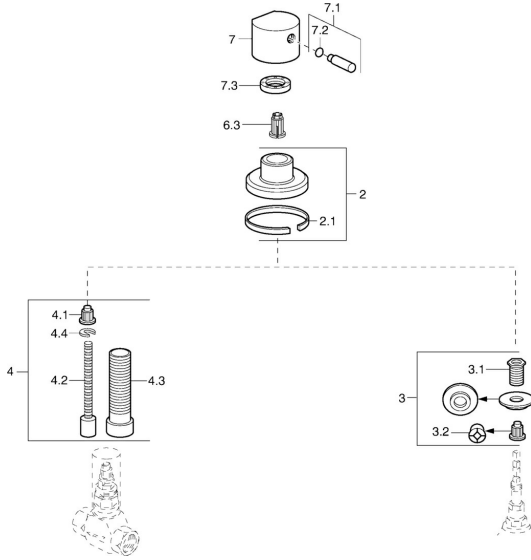

## Parti di ricambio

### SP02289132

	Nome	Codice
2	Piastra, d 70 mm Cromo	59910094
2.1	Guarnizione di gomma	59912463
3	Adapter	59911033
3.1	Capezzolo filetto, M12x1/M15x1, AF17	59902708
3.2	Adapter Blu	59911052
4	Prolunga, 80 mm	59910424
4.1	Adapter Bianco	59910235
4.2	Inside spindle	59910379
4.3	Bussola filettata, M24x1.5	59910100
4.4	Anello	59910694
7	Maniglia Cromo	59912131
7.1	Leva, M8, 22 mm Cromo	59912132
7.1	Leva, M6	59913209
7.2	O-ring, d 6x1	59912136
7.3	Dado di fissaggio, d35.5xM24x1	59912023
N.I.	Manopola di apertura Cromo	59912095