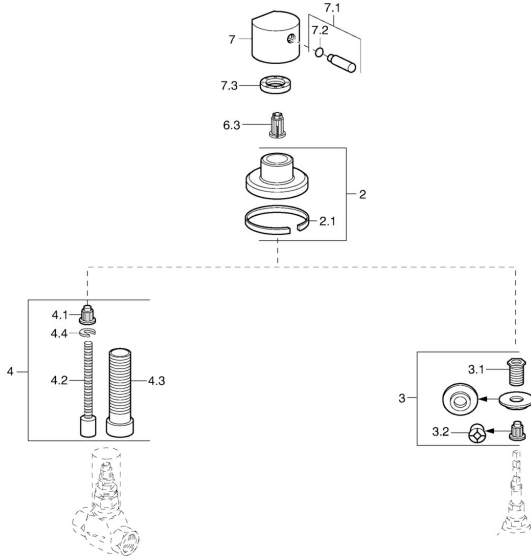

EAN: 4015474022607
static.hansa.com/0228913274

Pièces de rechange

SP02289132

	Nom	Code
2	Rosaces, d 70 mm Chrome	59910094
2.1	Joint en caoutchouc	59912463
3	Adaptateur	59911033
3.1	Mamelon de fil, M12x1/M15x1, AF17	59902708
3.2	Adaptateur Bleu	59911052
4	Rallonge pour mitigeur encastrés, 80 mm	59910424
4.1	Adaptateur Blanc	59910235
4.2	Inside spindle	59910379
4.3	Manchon fileté, M24x1.5	59910100
4.4	Anneau	59910694
7	Levier Chrome	59912131
7.1	Levier, M8, 22 mm Chrome	59912132
7.1	Levier, M6	59913209
7.2	Joint, d 6x1	59912136
7.3	Écrou de maintien, d35.5xM24x1	59912023
N.I.	Croisillon d'ouverture Chrome	59912095