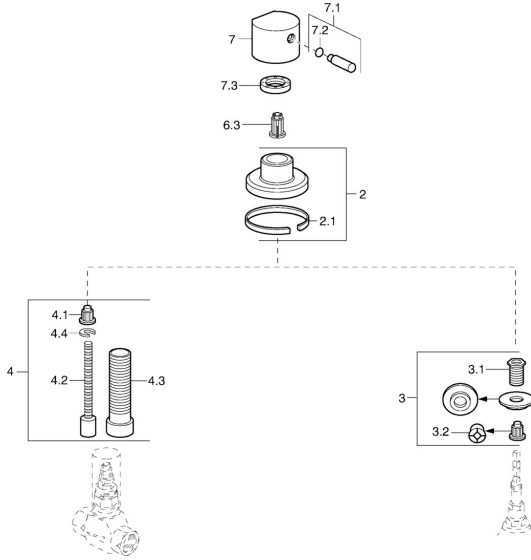

EAN: 4015474022607
static.hansa.com/0228913274

Ersatzteile

SP02289132

	Name	Art.-Nr.
2	Rosette, d 70 mm Chrom	59910094
2.1	Gummidichtung	59912463
3	Adapter	59911033
3.1	Gewindenippel, M12x1/M15x1, AF17	59902708
3.2	Adapter Blau	59911052
4	Verlängerungssatz, 80 mm	59910424
4.1	Adapter Weiss	59910235
4.2	Spindel kpl. lang	59910379
4.3	Gewindehülse, M24x1.5	59910100
4.4	Ring	59910694
7	Griff Chrom	59912131
7.1	Hebel, M8, 22 mm Chrom	59912132
7.1	Hebel, M6	59913209
7.2	O-Ring, d 6x1	59912136
7.3	Gegenmutter, d35.5xM24x1	59912023
N.I.	Absperrgriff Chrom	59912095