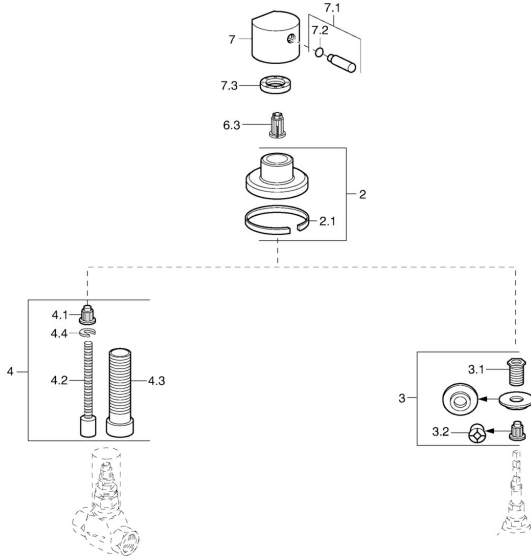

EAN: 4015474022607
static.hansa.com/0228913274

Náhradní díly

SP02289132

	Název	Kód
2	Kryt příruby, d 70 mm Chrom	59910094
2.1	Gumové těsnění	59912463
3	Adaptér	59911033
3.1	Závit bradavky, M12x1/M15x1, AF17	59902708
3.2	Adaptér Modrá	59911052
4	Nástavec-sada, 80 mm	59910424
4.1	Adaptér Bílá	59910235
4.2	Vnitřní vřetenno	59910379
4.3	Casquillo roscado, M24x1.5	59910100
4.4	Kroužek	59910694
7	Ovládací páka Chrom	59912131
7.1	Páka, M8, 22 mm Chrom	59912132
7.1	Páka, M6	59913209
7.2	O-kroužek, d 6x1	59912136
7.3	Upevňovací matice, d35.5xM24x1	59912023
N.I.	Rukojeť regulátoru průtoku Chrom	59912095