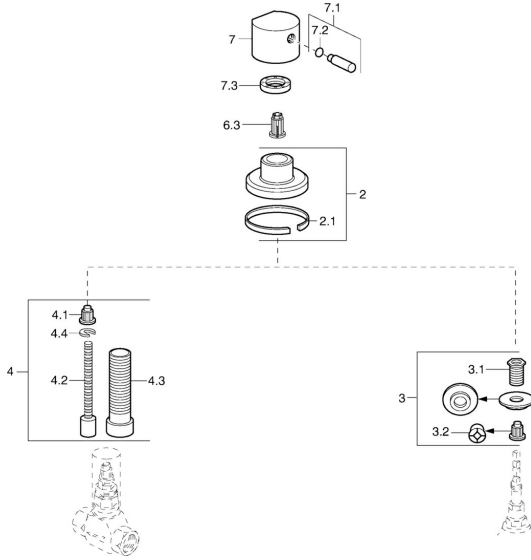

EAN: 4015474022584
static.hansa.com/02289132

Reserveonderdelen

SP02289132

	Naam	Code
2	Afdekplaat, d 70 mm Chroom	59910094
2.1	Rubberen pakking	59912463
3	Adapter	59911033
3.1	Schroefdraad tepel, M12x1/M15x1, AF17	59902708
3.2	Adapter Blauw	59911052
4	Inbouwverlengstuk compleet, 80 mm	59910424
4.1	Adapter Wit	59910235
4.2	Binnenwerk buis	59910379
4.3	Schroefmof, M24x1.5	59910100
4.4	Ring	59910694
7	Hendel Chroom	59912131
7.1	Hendel, M8, 22 mm Chroom	59912132
7.1	Hendel, M6	59913209
7.2	O-ring, d 6x1	59912136
7.3	Schroefring, d35.5xM24x1	59912023
N.I.	Debiethendel Chroom	59912095