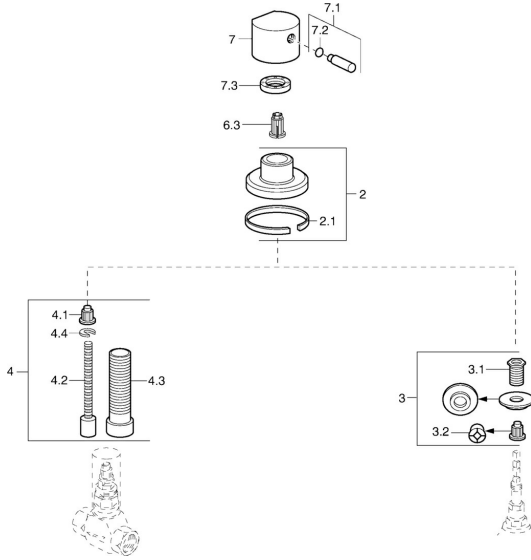

## Parti di ricambio

### SP02289132

	Nome	Codice
2	Piastra, d 70 mm Cromo	59910094
2.1	Guarnizione di gomma	59912463
3	Adapter	59911033
3.1	Capuzzolo filetto, M12x1/M15x1, AF17	59902708
3.2	Adapter Blu	59911052
4	Prolunga, 80 mm	59910424
4.1	Adapter Bianco	59910235
4.2	Inside spindle	59910379
4.3	Bussola filettata, M24x1.5	59910100
4.4	Anello	59910694
7	Maniglia Cromo	59912131
7.1	Leva, M8, 22 mm Cromo	59912132
7.1	Leva, M6	59913209
7.2	O-ring, d 6x1	59912136
7.3	Dado di fissaggio, d35.5xM24x1	59912023
N.I.	Manopola di apertura Cromo	59912095